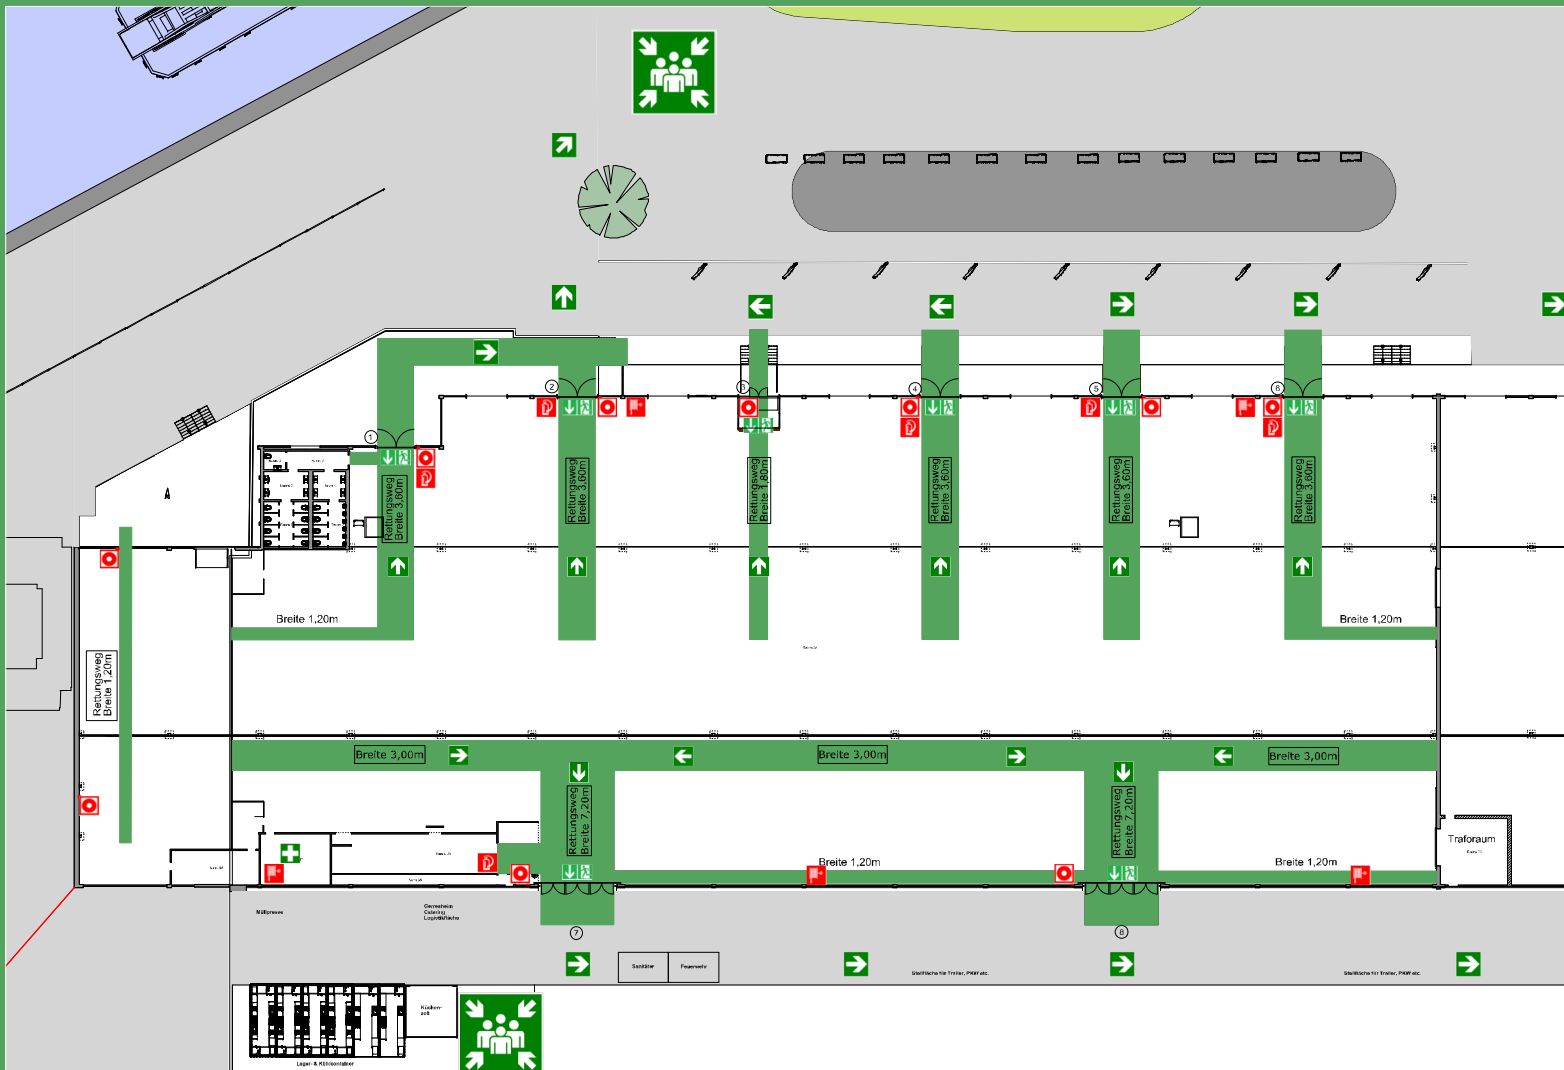

Flucht- und Rettungsplan

Verhalten im Brandfall

Ruhe bewahren!

1. Brand melden

Tel: 112
Wer meldet?
Was ist passiert?
Wieviele sind betroffen?
Wo ist etwas passiert?
Warten auf Rückfragen

Brandmelder betätigen

2. In Sicherheit bringen

Gefährdete Personen mitnehmen
Türen schließen
Gekennzeichneten Rettungsweg folgen
Aufzug nicht benutzen
Anweisungen beachten

3. Löschversuch unternehmen

Feuerlöscher benutzen

Verhalten bei Unfällen

3. Weitere Maßnahmen

Rettungsdienste einweisen
Schaulustige entfernen

Legende

Erste Hilfe

Brandmelder

Notausgang

Löschschlauch

Richtung Flucht