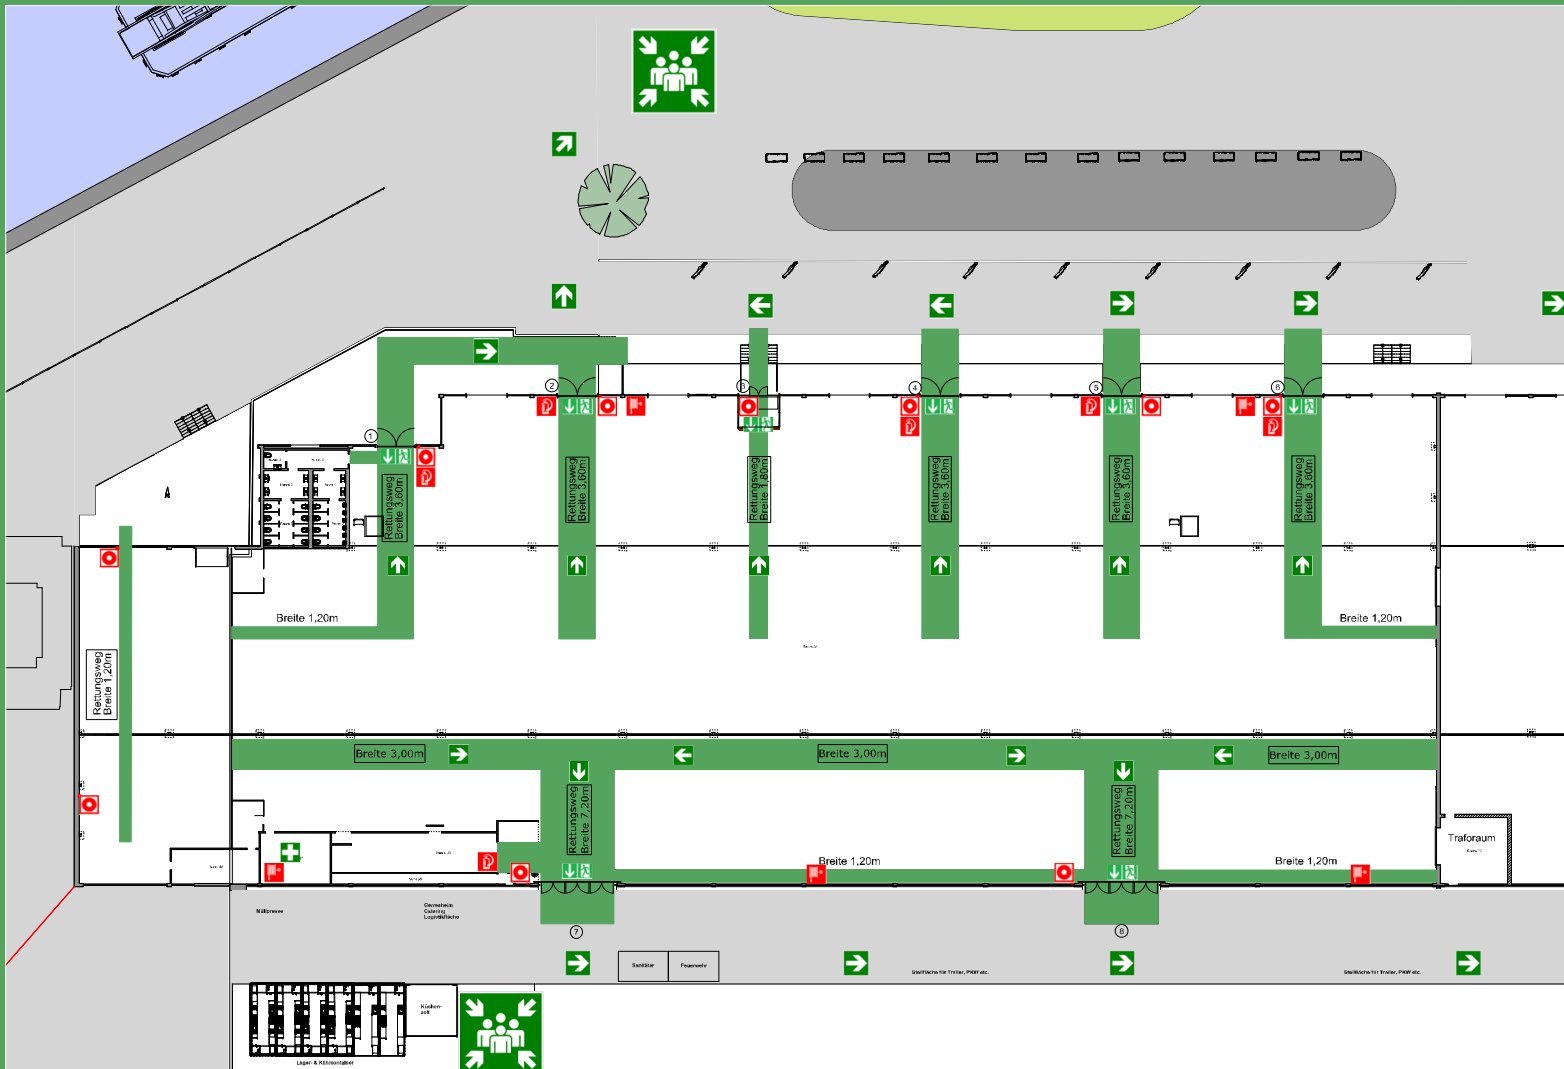

Flucht- und Rettungsplan

Verhalten im Brandfall

Ruhe bewahren!

1. Brand melden

Tel: 112
Wer meldet?
Was ist passiert?
Wieviele sind betroffen?
Wo ist etwas passiert?
Warten auf Rückfragen

Brandmelder betätigen

2. In Sicherheit bringen

Gefährdete Personen mitnehmen
Türen schließen
Gekennzeichneten Rettungsweg folgen
Aufzug nicht benutzen
Anweisungen beachten

3. Löschversuch unternehmen

Feuerlöscher benutzen

Verhalten bei Unfällen